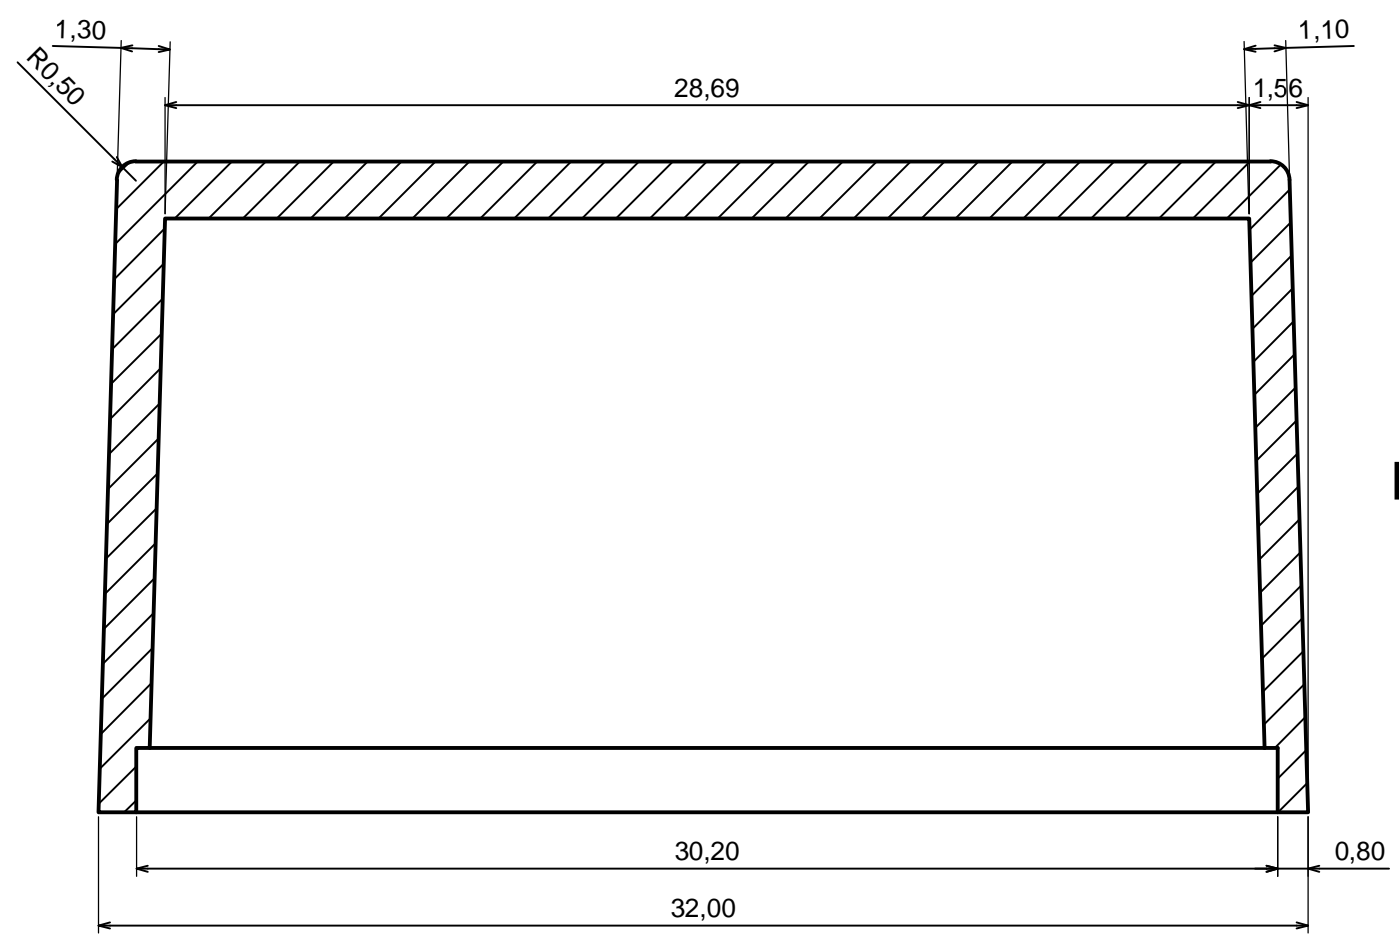

Wszystkie prawa zastrzeżone, Copyright Kradex 2014		
Model produktu	Obudowa Z83 - zestawienie	
Format: A3	Materiał: PS, ABS	
Skala 6:1	Tolerancja: +/- 0,1	

Wszystkie prawa zastrzeżone, Copyright Kradex 2014		
Model produktu	Obudowa Z83 - część górna	
Format: A3	Materiał: PS, ABS	
Skala 8:1	Tolerancja: +/- 0,1	

Wszystkie prawa zastrzeżone, Copyright Kradex 2014	
Model produktu	Obudowa Z83 - część dolna
Format: A3	Materiał: PS, ABS
Skala 5:1	Tolerancja: +/- 0,1