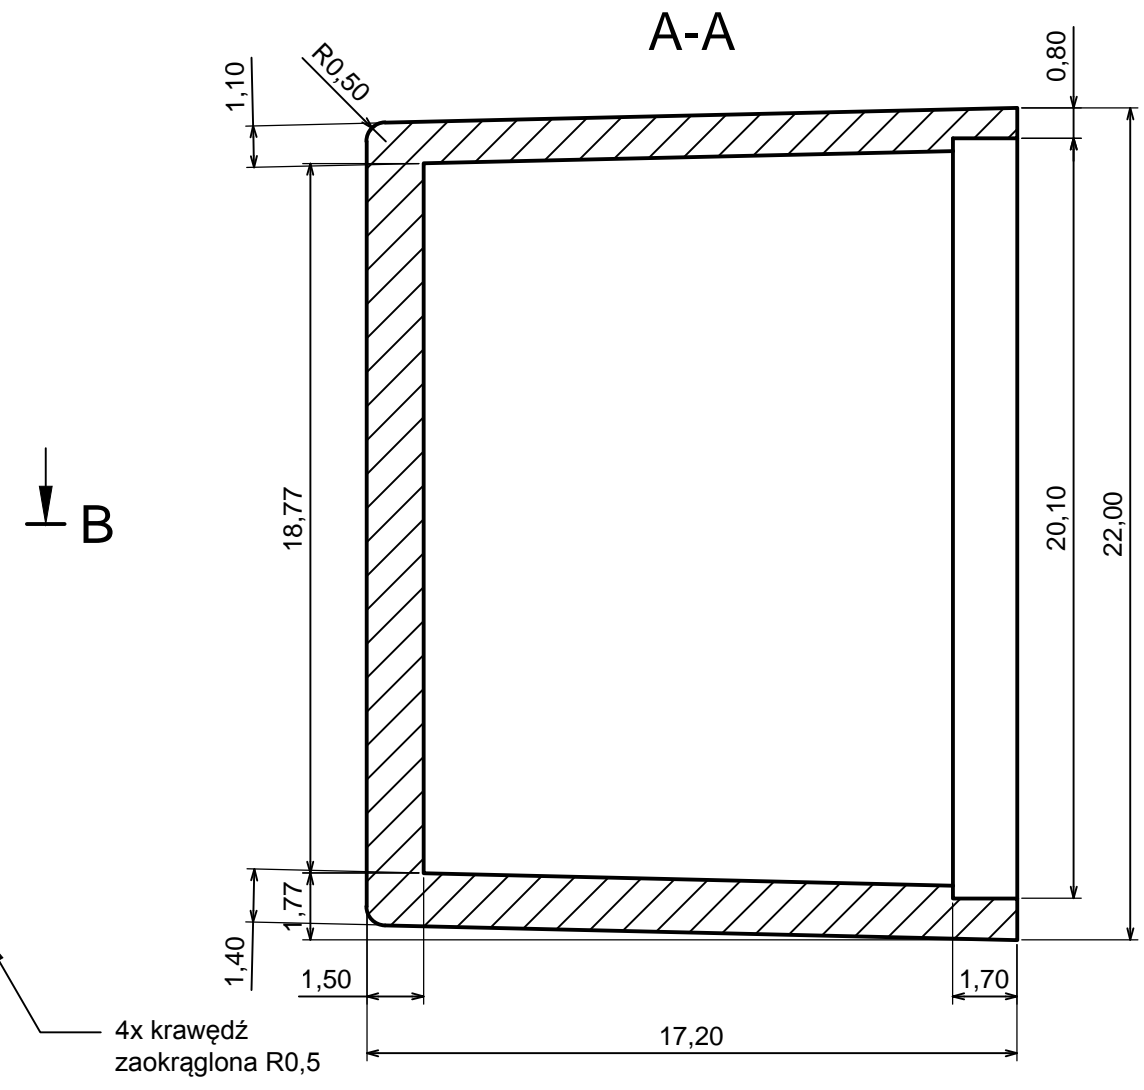

Wszystkie prawa zastrzeżone, Copyright Kradex 2014		
Model produktu	Obudowa Z83 - zestawienie	
Format: A3	Materiał: PS, ABS	
Skala 6:1	Tolerancja: +/- 0,1	

Wszystkie prawa zastrzeżone, Copyright Kradex 2014		
Model produktu	Obudowa Z83 - część górna	
Format: A3	Materiał: PS, ABS	
Skala 8:1	Tolerancja: +/- 0,1	

Wszystkie prawa zastrzeżone, Copyright Kradex 2014	
Model produktu	Obudowa Z83 - część dolna
Format: A3	Materiał: PS, ABS
Skala 5:1	Tolerancja: +/- 0,1