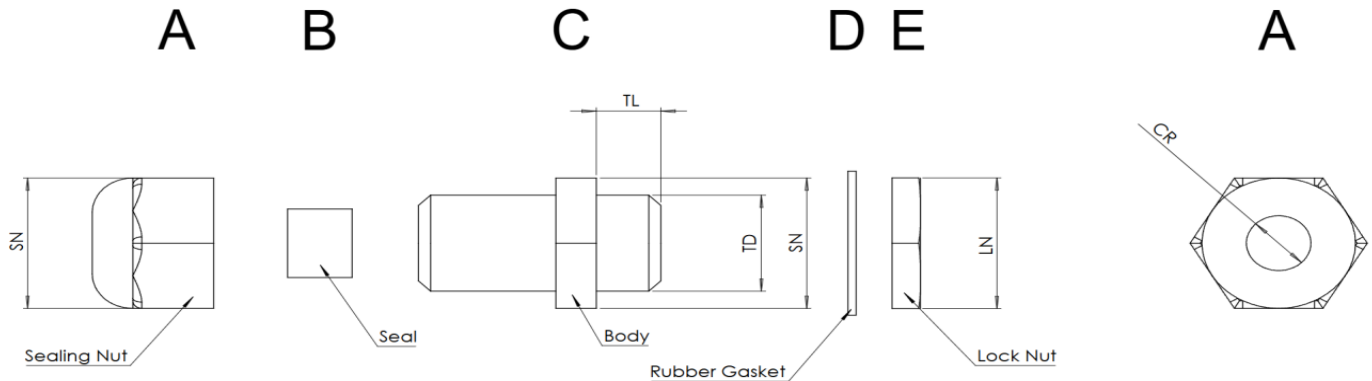

C D E

Indeks	Zaślepka model	Thread Diameter	Thread Length	Height	Lock Nut spanner	Cover Dimensions
		mm	mm	mm	mm	mm
199X01210	ZCG M12 PLUG PA66	12	8,5	12,5	18	15
199X00887	ZCG M12J PLUG PA66	12	8,5	12,5	18	15
199X01208	ZCG M16 PLUG PA66	16	9	13	22	19
199X00888	ZCG M16J PLUG PA66	16	9	13	22	19
199X01212	ZCG M20 PLUG PA66	20	9	13	27	25
199X01214	ZCG M20J PLUG PA66	20	9	13	27	25
199X01244	ZCG PG7 PLUG PA66	12,5	8,5	12,5	18	15
199X01246	ZCG PG7J PLUG PA66	12,5	8,5	12,5	18	15
199X01248	ZCG PG9 PLUG PA66	15,2	9	13	22	19
199X01250	ZCG PG9J PLUG PA66	15,2	9	13	22	19
199X01252	ZCG PG11 PLUG PA66	18,6	9	13	24	22
199X01254	ZCG PG11J PLUG PA66	18,6	9	13	24	22
199X01256	ZCG PG13.5 PLUG PA66	20,4	9	13	27	25
199X01258	ZCG PG13.5J PLUG PA66	20,4	9	13	27	25
199X01260	ZCG PG16 PLUG PA66	22,5	10	14,5	30	27
199X01262	ZCG PG16J PLUG PA66	22,5	10	14,5	30	27

Indeks	Dławnica model	Cable Range	Thread Diameter	Thread Length	Lock Nut spanner	Sealing Nut, body spanner
		mm	mm	mm	mm	mm
199X01200	ZCG M12-6 PA66	3 - 6,5	12	8	18	17
199X00842	ZCG M12-6J PA66	3 - 6,5	12	8	18	17
199X01202	ZCG M16-8 PA66	4 - 8	16	8	22	19
199X00841	ZCG M16-8J PA66	4 - 8	16	8	22	19
199X01204	ZCG M20-12 PA66	6 - 12	20	10	27	24
199X01206	ZCG M20-12J PA66	6 - 12	20	10	27	24
199X01216	ZCG PG7-5J PA66	2 - 5	12,5	8	18	17
199X01218	ZCG PG7-6 PA66	3 - 6,5	12,5	8	18	17
199X01220	ZCG PG7-6J PA66	3 - 6,5	12,5	8	18	17
199X01222	ZCG PG9-8 PA66	4 - 8	15,2	8	22	19
199X01224	ZCG PG9-8J PA66	4 - 8	15,2	8	22	19
199X01226	ZCG PG11-10 PA66	5 - 10	18,6	9	24	22
199X01228	ZCG PG11-10J PA66	5 - 10	18,6	9	24	22
199X01230	ZCG PG13.5-9J PA66	5 - 9	20,4	10	27	24
199X01232	ZCG PG13.5-12 PA66	6 - 12	20,4	10	27	24
199X01234	ZCG PG13.5-12J PA66	6 - 12	20,4	10	27	24
199X01236	ZCG PG16-14 PA66	10 - 14	22,5	10	30	27
199X01238	ZCG PG16-14J PA66	10 - 14	22,5	10	30	27
199X01240	ZCG PG21-18J PA66	13 - 18	28,3	10	36	33
199X01242	ZCG PG29-25J PA66	18 - 25	37	12	46	42