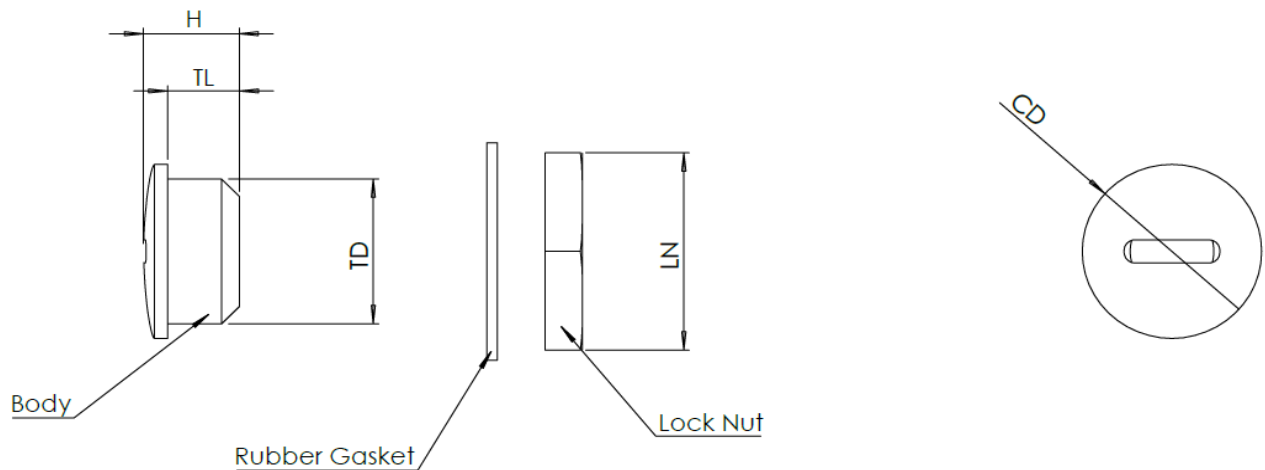

C D E

Indeks	Zaślepka model	Thread Diameter	Thread Length	Height	Lock Nut spanner	Cover Dimensions
		mm	mm	mm	mm	mm
199X01210	ZCG M12 PLUG PA66	12	8,5	12,5	18	15
199X00887	ZCG M12J PLUG PA66	12	8,5	12,5	18	15
199X01208	ZCG M16 PLUG PA66	16	9	13	22	19
199X00888	ZCG M16J PLUG PA66	16	9	13	22	19
199X01212	ZCG M20 PLUG PA66	20	9	13	27	25
199X01214	ZCG M20J PLUG PA66	20	9	13	27	25
199X01244	ZCG PG7 PLUG PA66	12,5	8,5	12,5	18	15
199X01246	ZCG PG7J PLUG PA66	12,5	8,5	12,5	18	15
199X01248	ZCG PG9 PLUG PA66	15,2	9	13	22	19
199X01250	ZCG PG9J PLUG PA66	15,2	9	13	22	19
199X01252	ZCG PG11 PLUG PA66	18,6	9	13	24	22
199X01254	ZCG PG11J PLUG PA66	18,6	9	13	24	22
199X01256	ZCG PG13.5 PLUG PA66	20,4	9	13	27	25
199X01258	ZCG PG13.5J PLUG PA66	20,4	9	13	27	25
199X01260	ZCG PG16 PLUG PA66	22,5	10	14,5	30	27
199X01262	ZCG PG16J PLUG PA66	22,5	10	14,5	30	27

Indeks	Dławnica model	Cable Range	Thread Diameter	Thread Length	Lock Nut spanner	Sealing Nut, body spanner
		mm	mm	mm	mm	mm
199X01200	ZCG M12-6 PA66	3 - 6,5	12	8	18	17
199X00842	ZCG M12-6J PA66	3 - 6,5	12	8	18	17
199X01202	ZCG M16-8 PA66	4 - 8	16	8	22	19
199X00841	ZCG M16-8J PA66	4 - 8	16	8	22	19
199X01204	ZCG M20-12 PA66	6 - 12	20	10	27	24
199X01206	ZCG M20-12J PA66	6 - 12	20	10	27	24
199X01216	ZCG PG7-5J PA66	2 - 5	12,5	8	18	17
199X01218	ZCG PG7-6 PA66	3 - 6,5	12,5	8	18	17
199X01220	ZCG PG7-6J PA66	3 - 6,5	12,5	8	18	17
199X01222	ZCG PG9-8 PA66	4 - 8	15,2	8	22	19
199X01224	ZCG PG9-8J PA66	4 - 8	15,2	8	22	19
199X01226	ZCG PG11-10 PA66	5 - 10	18,6	9	24	22
199X01228	ZCG PG11-10J PA66	5 - 10	18,6	9	24	22
199X01230	ZCG PG13.5-9J PA66	5 - 9	20,4	10	27	24
199X01232	ZCG PG13.5-12 PA66	6 - 12	20,4	10	27	24
199X01234	ZCG PG13.5-12J PA66	6 - 12	20,4	10	27	24
199X01236	ZCG PG16-14 PA66	10 - 14	22,5	10	30	27
199X01238	ZCG PG16-14J PA66	10 - 14	22,5	10	30	27
199X01240	ZCG PG21-18J PA66	13 - 18	28,3	10	36	33
199X01242	ZCG PG29-25J PA66	18 - 25	37	12	46	42