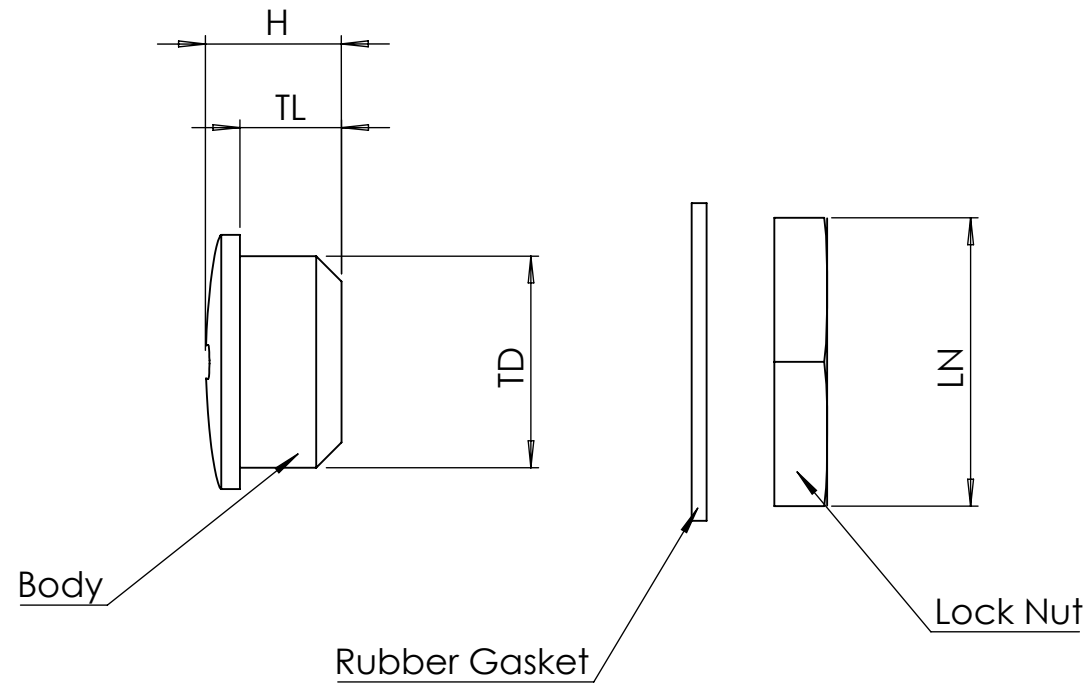

C

D E

Zašlepka model	TD	TL	H	LN	CD
	mm	mm	mm	mm	mm
ZCG M12 PLUG	12	8,5	12,5	18	15
ZCG M16 PLUG	16	9	13	22	19
ZCG M20 PLUG	20	9	13	27	25
ZCG PG7 PLUG	12,5	8,5	12,5	18	15
ZCG PG9 PLUG	15,2	9	13	22	19
ZCG PG11 PLUG	18,6	9	13	24	22
ZCG PG13,5 PLUG	20,4	9	13	27	25
ZCG PG16 PLUG	22,5	10	14,5	30	27

All rights reserved, Copyright Kradex 2024

Product model	ZCG PLUG	
Format: A3	Material: Polyamide	
Scale 1:1	Tolerance: +/- 0.5	