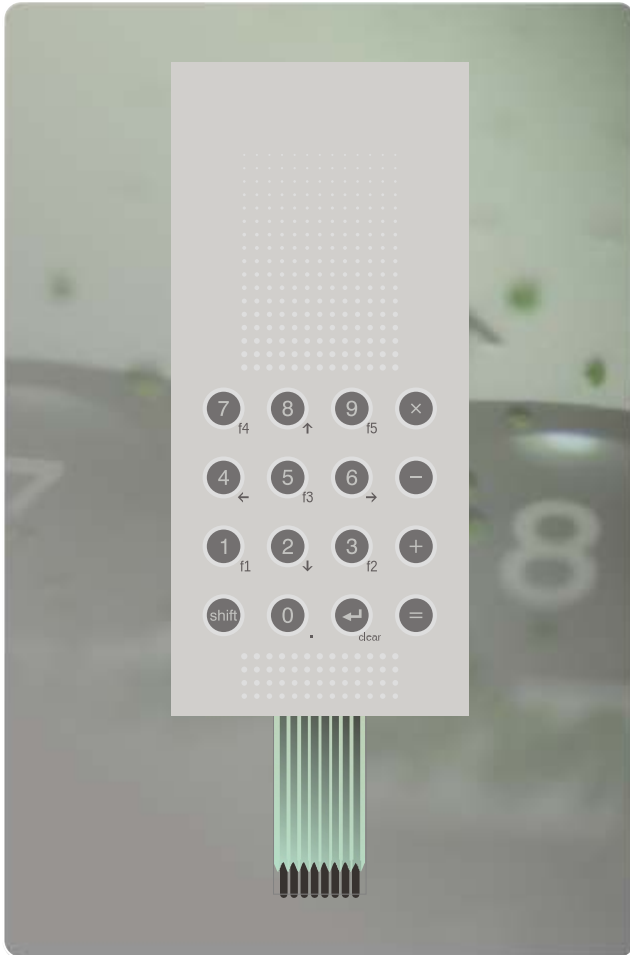

Uniwersalna klawiatura membranowa 16 kl. STD 44-08.3

nr katalogowy:		STD 44-08.3			połączenia elektryczne /wg kolejności pinów/	pin 1:	7, 8, 9, x
wymiar całkowity:		70,8 x 155,8				pin 2:	4, 5, 6, -
możliwy wymiar min.:		70,8 x 90,0				pin 3:	1, 2, 3, +
kolorystyka	tło:	RAL 9018		złącze	TTR /non ZIF/ kątowe	pin 4:	shift, 0, enter, =
	przyciski:	RAL 7039				raster: 2,54mm	pin 5:
						pin 6:	0, 2, 5, 8
						pin 7:	enter, 3, 6, 9
						pin 8:	=, +, -, x