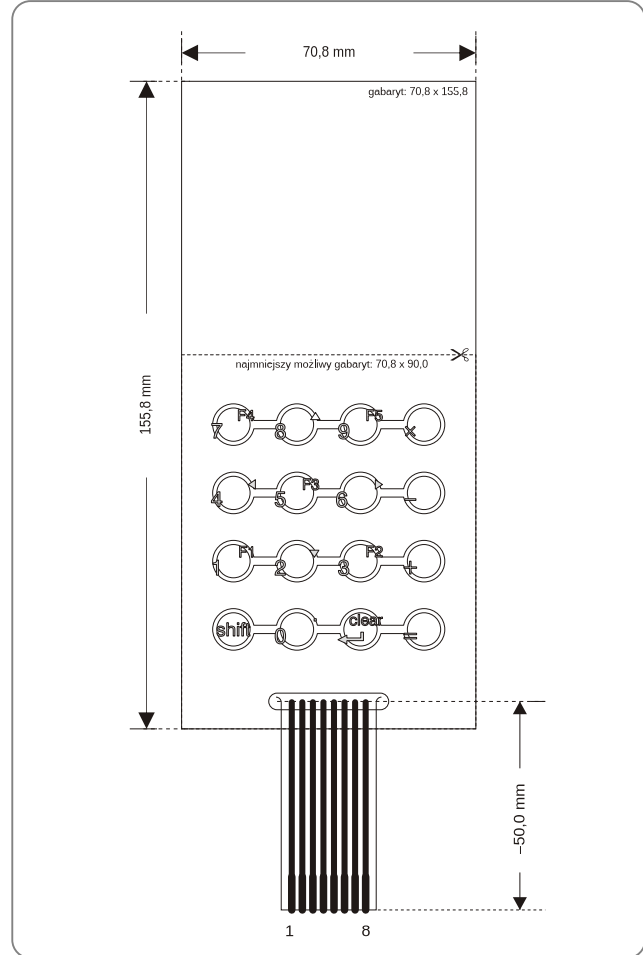

Uniwersalna klawiatura membranowa 16 kl. STD 44-08.3

nr katalogowy:		STD 44-08.3			połączenia elektryczne /wg kolejności pinów/	pin 1:	7, 8, 9, x
wymiar całkowity:		70,8 x 155,8				pin 2:	4, 5, 6, -
możliwy wymiar min.:		70,8 x 90,0				pin 3:	1, 2, 3, +
kolorystyka	tło:	RAL 9018		złącze	TTR /non ZIF/ kątowe	pin 4:	shift, 0, enter, =
	przyciski:	RAL 7039				raster: 2,54mm	pin 5:
						pin 6:	0, 2, 5, 8
						pin 7:	enter, 3, 6, 9
						pin 8:	=, +, -, x